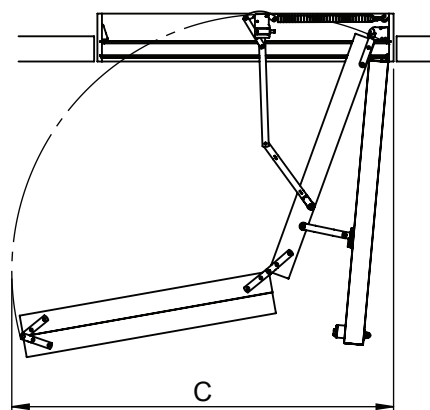

click FIX[®] 76

Novinka

clickFIX[®]76

- Rychlá a snadná montáž a navíc bez nářadí
- O 36% snížená tepelná ztráta ve srovnání s modelem Profi
- O 70-80% snížená tepelná ztráta ve srovnání s tradičními modely půdních schodů s poklopem 26 mm silným
- 27 kilo, celková váha je o 25% menší než u modelu Dolle Profi. Žádný z komponentů nemá větší váhu než 11 kilo.
- 3-dílné / 4-dílné skládací schody-nevyžadují žádný prostor pro uložení žebříku v prostoru půdy
- Vybaveno plastovými krycími lištami
- Dvojitě celoobvodové těsnění pro dokonalou těsnost
- Vzduchotěsnost: třída 4 podle DIN EN 12207
- Vyvážený a odolný pružinový systém poskytuje plynulé a lehké ovládání
- Estetická úprava bílý poklop z obou stran a schránka
- Protiskluzové nášlapy, plastové koncovky k žebříku a kovové madlo zvyšují celkovou bezpečnost
- Schované závěsy u poklopu usnadňují malování, lakování nebo obložení samotného poklopu
- Speciálně vyvinutý výškově nastavitelný systém umožní přesně sladit s výškou stropu
- Snadné ovládání - dodáváno s dřevěnou ovládací tyčí

Technické údaje →

- **Nový montážní systém click FIX®**
- **Mnohem účinnější tepelná izolace**
- **Snížená váha**

Schránka

Materiál: plošná deska - bílá
Síla: 18 mm
Výška: 190 mm

Poklop

76 mm silná sendvičová konstrukce:
- 2 x 3 mm bílá HDF
- 70 mm polystyren
Koefficient součinitele prostupu:
0,49W/m2C°,
Testovány kompletní schody
(element)

Žebřík

Šířka: 400 mm
Vzdálenost mezi
nášlapy: 250 mm

Rozměry nášlapů

Síla: 17,5 mm
Hloubka: 69 mm
Materiál: buk

Rozměry bočnic

Síla: 21 mm
Hloubka: 84 mm
Materiál: sosna

Průvzdušnost

Odpovídá EN 12207 třída 4