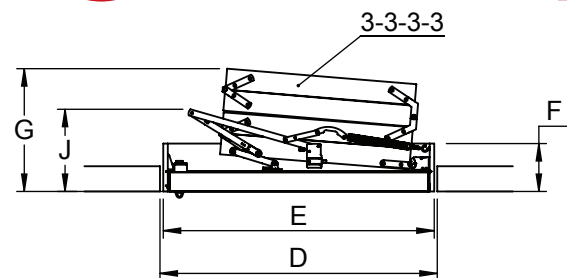

click FIX[®] 76

Novinka

clickFIX[®]76

- Rychlá a snadná montáž a navíc bez nářadí
- O 36% snížená tepelná ztráta ve srovnání s modelem Profi
- O 70-80% snížená tepelná ztráta ve srovnání s tradičními modely půdních schodů s poklopem 26 mm silným
- 27 kilo, celková váha je o 25% menší než u modelu Dolle Profi. Žádný z komponentů nemá větší váhu než 11 kilo.
- 3-dílné / 4-dílné skládací schody-nevyžadují žádný prostor pro uložení žebříku v prostoru půdy
- Vybaveno plastovými krycími lištami
- Dvojitě celoobvodové těsnění pro dokonalou těsnost
- Vzduchotěsnost: třída 4 podle DIN EN 12207
- Vyvážený a odolný pružinový systém poskytuje plynulé a lehké ovládání
- Estetická úprava bílý poklop z obou stran a schránka
- Protiskluzové nášlapy, plastové koncovky k žebříku a kovové madlo zvyšují celkovou bezpečnost
- Schované závěsy u poklopu usnadňují malování, lakování nebo obložení samotného poklopu
- Speciálně vyvinutý výškově nastavitelný systém umožní přesně sladit s výškou stropu
- Snadné ovládání - dodáváno s dřevěnou ovládací tyčí

Technické údaje →

- **Nový montážní systém click FIX®**
- **Mnohem účinnější tepelná izolace**
- **Snížená váha**

Schránka

Materiál: plošná deska - bílá
Síla: 18 mm
Výška: 190 mm

Poklop

76 mm silná sendvičová konstrukce:
- 2 x 3 mm bílá HDF
- 70 mm polystyren
Koefficient součinitele prostupu:
0,49W/m2C°,
Testovány kompletní schody
(element)

Žebřík

Šířka: 400 mm
Vzdálenost mezi
nášlapy: 250 mm

Rozměry nášlapů

Síla: 17,5 mm
Hloubka: 69 mm
Materiál: buk

Rozměry bočnic

Síla: 21 mm
Hloubka: 84 mm
Materiál: sosna

Průvzdušnost

Odpovídá EN 12207 třída 4