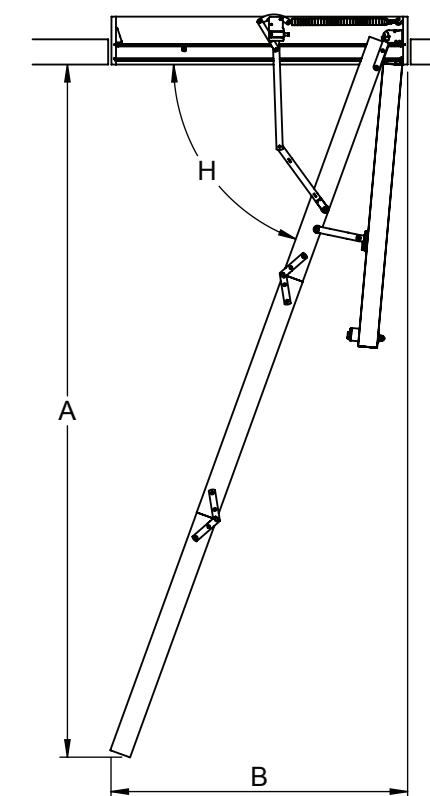

click FIX[®] 76

Novinka

clickFIX[®]76

- Rychlá a snadná montáž a navíc bez nářadí
- O 36% snížená tepelná ztráta ve srovnání s modelem Profi
- O 70-80% snížená tepelná ztráta ve srovnání s tradičními modely půdních schodů s poklopem 26 mm silným
- 27 kilo, celková váha je o 25% menší než u modelu Dolle Profi. Žádný z komponentů nemá větší váhu než 11 kilo.
- 3-dílné / 4-dílné skládací schody-nevyžadují žádný prostor pro uložení žebříku v prostoru půdy
- Vybaveno plastovými krycími lištami
- Dvojitě celoobvodové těsnění pro dokonalou těsnost
- Vzduchotěsnost: třída 4 podle DIN EN 12207
- Vyvážený a odolný pružinový systém poskytuje plynulé a lehké ovládání
- Estetická úprava bílý poklop z obou stran a schránka
- Protiskluzové nášlapy, plastové koncovky k žebříku a kovové madlo zvyšují celkovou bezpečnost
- Schované závěsy u poklopu usnadňují malování, lakování nebo obložení samotného poklopu
- Speciálně vyvinutý výškově nastavitelný systém umožní přesně sladit s výškou stropu
- Snadné ovládání - dodáváno s dřevěnou ovládací tyčí

Technické údaje →

- **Nový montážní systém click FIX®**
- **Mnohem účinnější tepelná izolace**
- **Snížená váha**

Schránka

Materiál: plošná deska - bílá
Síla: 18 mm
Výška: 190 mm

Poklop

76 mm silná sendvičová konstrukce:
- 2 x 3 mm bílá HDF
- 70 mm polystyren
Koefficient součinitele prostupu:
0,49W/m2C°,
Testovány kompletní schody
(element)

Žebřík

Šířka: 400 mm
Vzdálenost mezi
nášlapy: 250 mm

Rozměry nášlapů

Síla: 17,5 mm
Hloubka: 69 mm
Materiál: buk

Rozměry bočnic

Síla: 21 mm
Hloubka: 84 mm
Materiál: sosna

Průvzdušnost

Odpovídá EN 12207 třída 4