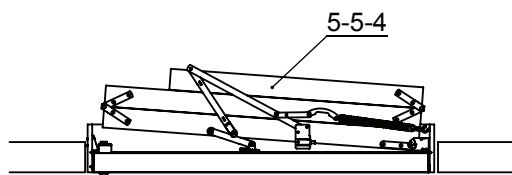

click FIX[®] 76

Novinka

clickFIX[®]76

- Rychlá a snadná montáž a navíc bez nářadí
- O 36% snížená tepelná ztráta ve srovnání s modelem Profi
- O 70-80% snížená tepelná ztráta ve srovnání s tradičními modely půdních schodů s poklopem 26 mm silným
- 27 kilo, celková váha je o 25% menší než u modelu Dolle Profi. Žádný z komponentů nemá větší váhu než 11 kilo.
- 3-dílné / 4-dílné skládací schody-nevyžadují žádný prostor pro uložení žebříku v prostoru půdy
- Vybaveno plastovými krycími lištami
- Dvojitě celoobvodové těsnění pro dokonalou těsnost
- Vzduchotěsnost: třída 4 podle DIN EN 12207
- Vyvážený a odolný pružinový systém poskytuje plynulé a lehké ovládání
- Estetická úprava bílý poklop z obou stran a schránka
- Protiskluzové nášlapy, plastové koncovky k žebříku a kovové madlo zvyšují celkovou bezpečnost
- Schované závěsy u poklopu usnadňují malování, lakování nebo obložení samotného poklopu
- Speciálně vyvinutý výškově nastavitelný systém umožní přesně sladit s výškou stropu
- Snadné ovládání - dodáváno s dřevěnou ovládací tyčí

Technické údaje →

- **Nový montážní systém click FIX®**
- **Mnohem účinnější tepelná izolace**
- **Snížená váha**

Schránka

Materiál: plošná deska - bílá
Síla: 18 mm
Výška: 190 mm

Poklop

76 mm silná sendvičová konstrukce:
- 2 x 3 mm bílá HDF
- 70 mm polystyren
Koefficient součinitele prostupu:
0,49W/m2C°,
Testovány kompletní schody
(element)

Žebřík

Šířka: 400 mm
Vzdálenost mezi
nášlapy: 250 mm

Rozměry nášlapů

Síla: 17,5 mm
Hloubka: 69 mm
Materiál: buk

Rozměry bočnic

Síla: 21 mm
Hloubka: 84 mm
Materiál: sosna

Průvzdušnost

Odpovídá EN 12207 třída 4