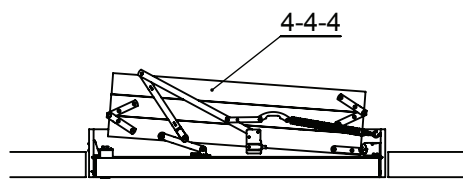

click FIX[®] 76

Novinka

clickFIX[®]76

- Rychlá a snadná montáž a navíc bez nářadí
- O 36% snížená tepelná ztráta ve srovnání s modelem Profi
- O 70-80% snížená tepelná ztráta ve srovnání s tradičními modely půdních schodů s poklopem 26 mm silným
- 27 kilo, celková váha je o 25% menší než u modelu Dolle Profi. Žádný z komponentů nemá větší váhu než 11 kilo.
- 3-dílné / 4-dílné skládací schody-nevyžadují žádný prostor pro uložení žebříku v prostoru půdy
- Vybaveno plastovými krycími lištami
- Dvojitě celoobvodové těsnění pro dokonalou těsnost
- Vzduchotěsnost: třída 4 podle DIN EN 12207
- Vyvážený a odolný pružinový systém poskytuje plynulé a lehké ovládání
- Estetická úprava bílý poklop z obou stran a schránka
- Protiskluzové nášlapy, plastové koncovky k žebříku a kovové madlo zvyšují celkovou bezpečnost
- Schované závěsy u poklopu usnadňují malování, lakování nebo obložení samotného poklopu
- Speciálně vyvinutý výškově nastavitelný systém umožní přesně sladit s výškou stropu
- Snadné ovládání - dodáváno s dřevěnou ovládací tyčí

Technické údaje →

- **Nový montážní systém click FIX®**
- **Mnohem účinnější tepelná izolace**
- **Snížená váha**

Schránka

Materiál: plošná deska - bílá
Síla: 18 mm
Výška: 190 mm

Poklop

76 mm silná sendvičová konstrukce:
- 2 x 3 mm bílá HDF
- 70 mm polystyren
Koefficient součinitele prostupu:
0,49W/m2C°,
Testovány kompletní schody
(element)

Žebřík

Šířka: 400 mm
Vzdálenost mezi
nášlapy: 250 mm

Rozměry nášlapů

Síla: 17,5 mm
Hloubka: 69 mm
Materiál: buk

Rozměry bočnic

Síla: 21 mm
Hloubka: 84 mm
Materiál: sosna

Průvzdušnost

Odpovídá EN 12207 třída 4