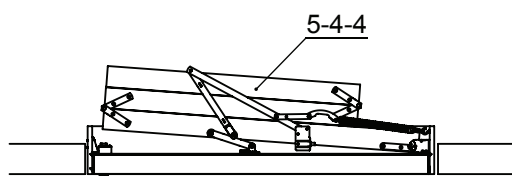

click FIX[®] 76

Novinka

clickFIX[®]76

- Rychlá a snadná montáž a navíc bez nářadí
- O 36% snížená tepelná ztráta ve srovnání s modelem Profi
- O 70-80% snížená tepelná ztráta ve srovnání s tradičními modely půdních schodů s poklopem 26 mm silným
- 27 kilo, celková váha je o 25% menší než u modelu Dolle Profi. Žádný z komponentů nemá větší váhu než 11 kilo.
- 3-dílné / 4-dílné skládací schody-nevyžadují žádný prostor pro uložení žebříku v prostoru půdy
- Vybaveno plastovými krycími lištami
- Dvojitě celoobvodové těsnění pro dokonalou těsnost
- Vzduchotěsnost: třída 4 podle DIN EN 12207
- Vyvážený a odolný pružinový systém poskytuje plynulé a lehké ovládání
- Estetická úprava bílý poklop z obou stran a schránka
- Protiskluzové nášlapy, plastové koncovky k žebříku a kovové madlo zvyšují celkovou bezpečnost
- Schované závěsy u poklopu usnadňují malování, lakování nebo obložení samotného poklopu
- Speciálně vyvinutý výškově nastavitelný systém umožní přesně sladit s výškou stropu
- Snadné ovládání - dodáváno s dřevěnou ovládací tyčí

Technické údaje →

- **Nový montážní systém click FIX®**
- **Mnohem účinnější tepelná izolace**
- **Snížená váha**

Schránka

Materiál: plošná deska - bílá
Síla: 18 mm
Výška: 190 mm

Poklop

76 mm silná sendvičová konstrukce:
- 2 x 3 mm bílá HDF
- 70 mm polystyren
Koefficient součinitele prostupu:
0,49W/m2C°,
Testovány kompletní schody
(element)

Žebřík

Šířka: 400 mm
Vzdálenost mezi
nášlapy: 250 mm

Rozměry nášlapů

Síla: 17,5 mm
Hloubka: 69 mm
Materiál: buk

Rozměry bočnic

Síla: 21 mm
Hloubka: 84 mm
Materiál: sosna

Průvzdušnost

Odpovídá EN 12207 třída 4